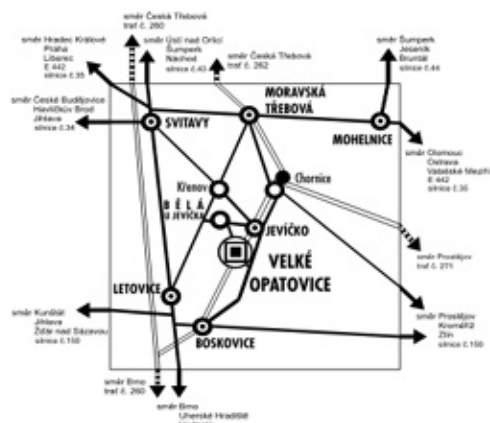

petrprosser@seznam.cz, tel: 605 474 858

díky těmto partnerům:

MĚSTO
VELKÉ
OPATOVICE

František HANZAL
HARI - sdružení